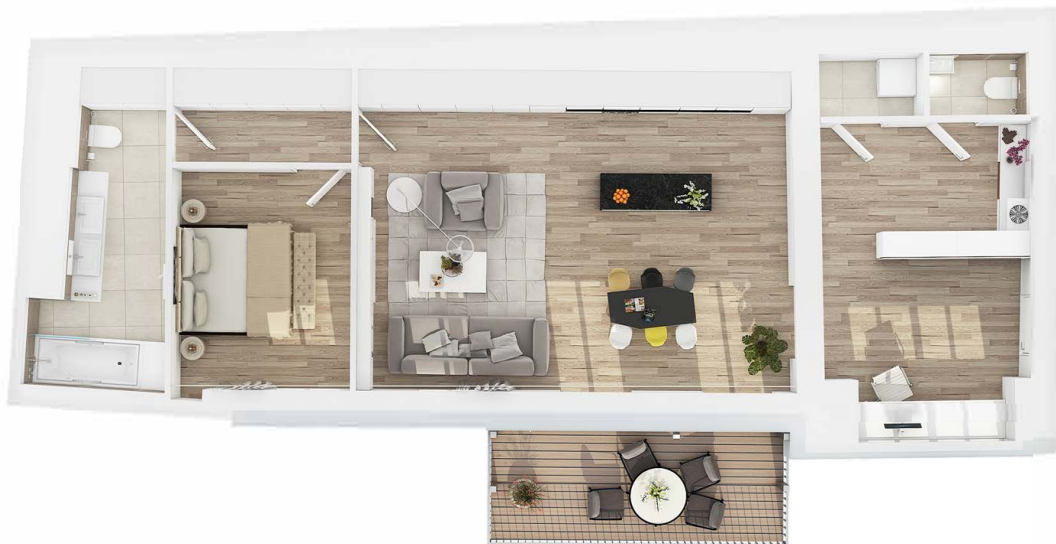

VESTWERK

präsentiert

JULIE & FERDY

CITY APARTMENT No. 22

VESTWERK

JULIE & FERDY

CITY APARTMENT No. 22

ETAGE FLOOR	4.06 / 4 th floor
ZIMMER ROOM	2
WOHNFLÄCHE AREA	81.84 m ²
BALKON BALCONY	9.35 m ²

ETAGE FLOOR	4.06 / 4 th floor
ZIMMER ROOM	2
WOHNFLÄCHE AREA	81.84 m ²
BALKON BALCONY	9.35 m ²

Die im Plan dargestellten
Einrichtungsgegenstände sind nicht Teil
des Kaufvertrages. | The furnishings
shown in the plan are not part of the
purchase contract.